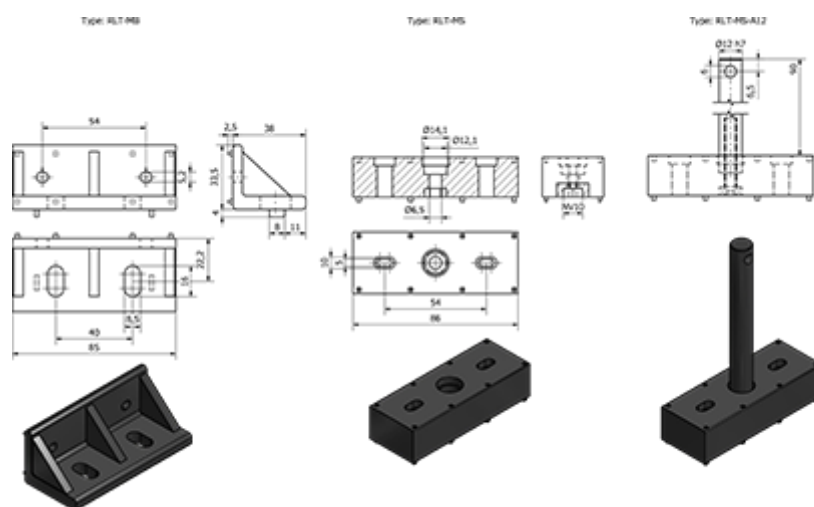

Varenummer: 2309429841
Beskrivelse: E+G Beslag/support - 429841
RLT-MB

Mål

Type = RLT-MB

Vægt (g) = 35